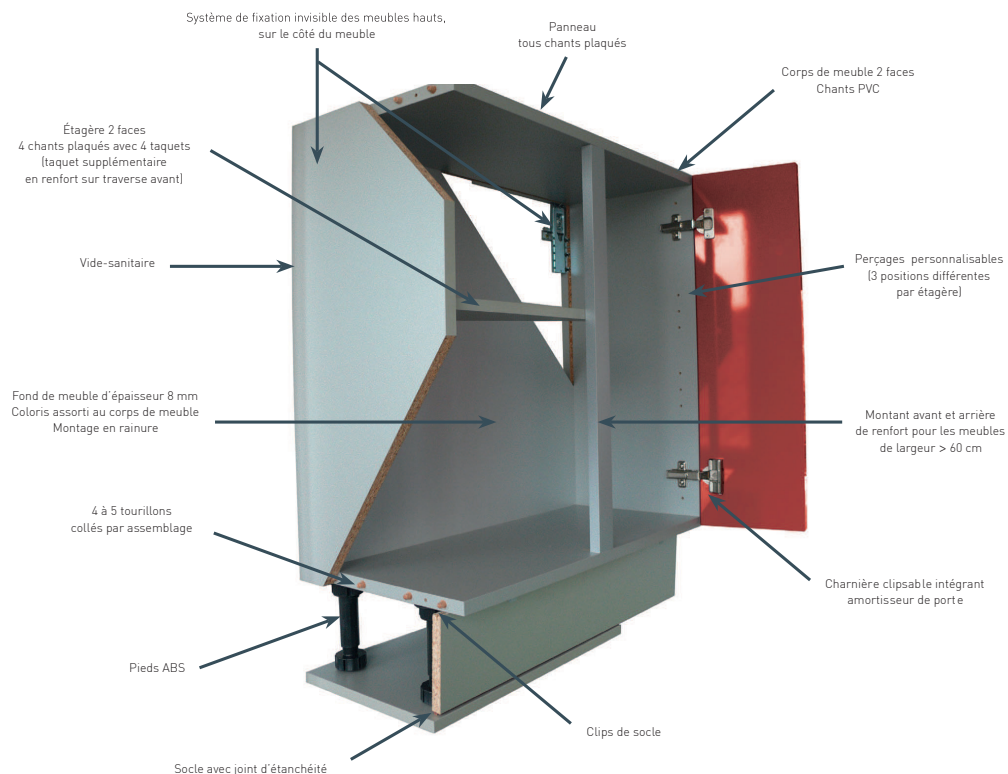

LES CARACTÉRISTIQUES

CAISSON

Panneau mélaminé ép. 18mm.

MEUBLE SOUS-EVIER

Fond de protection en option / Nettoyage aisé du meuble.

PLAN DE TRAVAIL HYDROFUGE

Meilleure résistance à l'eau et à l'humidité.

CAISSONS HAUTE DENSITÉ

Grande résistance au temps et aux charges lourdes.

SOCLES AVEC JOINT D'ÉTANCHÉITÉ

Élimination de tout risque d'infiltration.

CHARNIÈRES ET TIROIRS AMORTIS

Fermeture ultra silencieuse. Charnières et tiroirs réglables et déclipables.

Étude gratuite

Conception sur mesure

Proposition personnalisée

Prix client AST Groupe