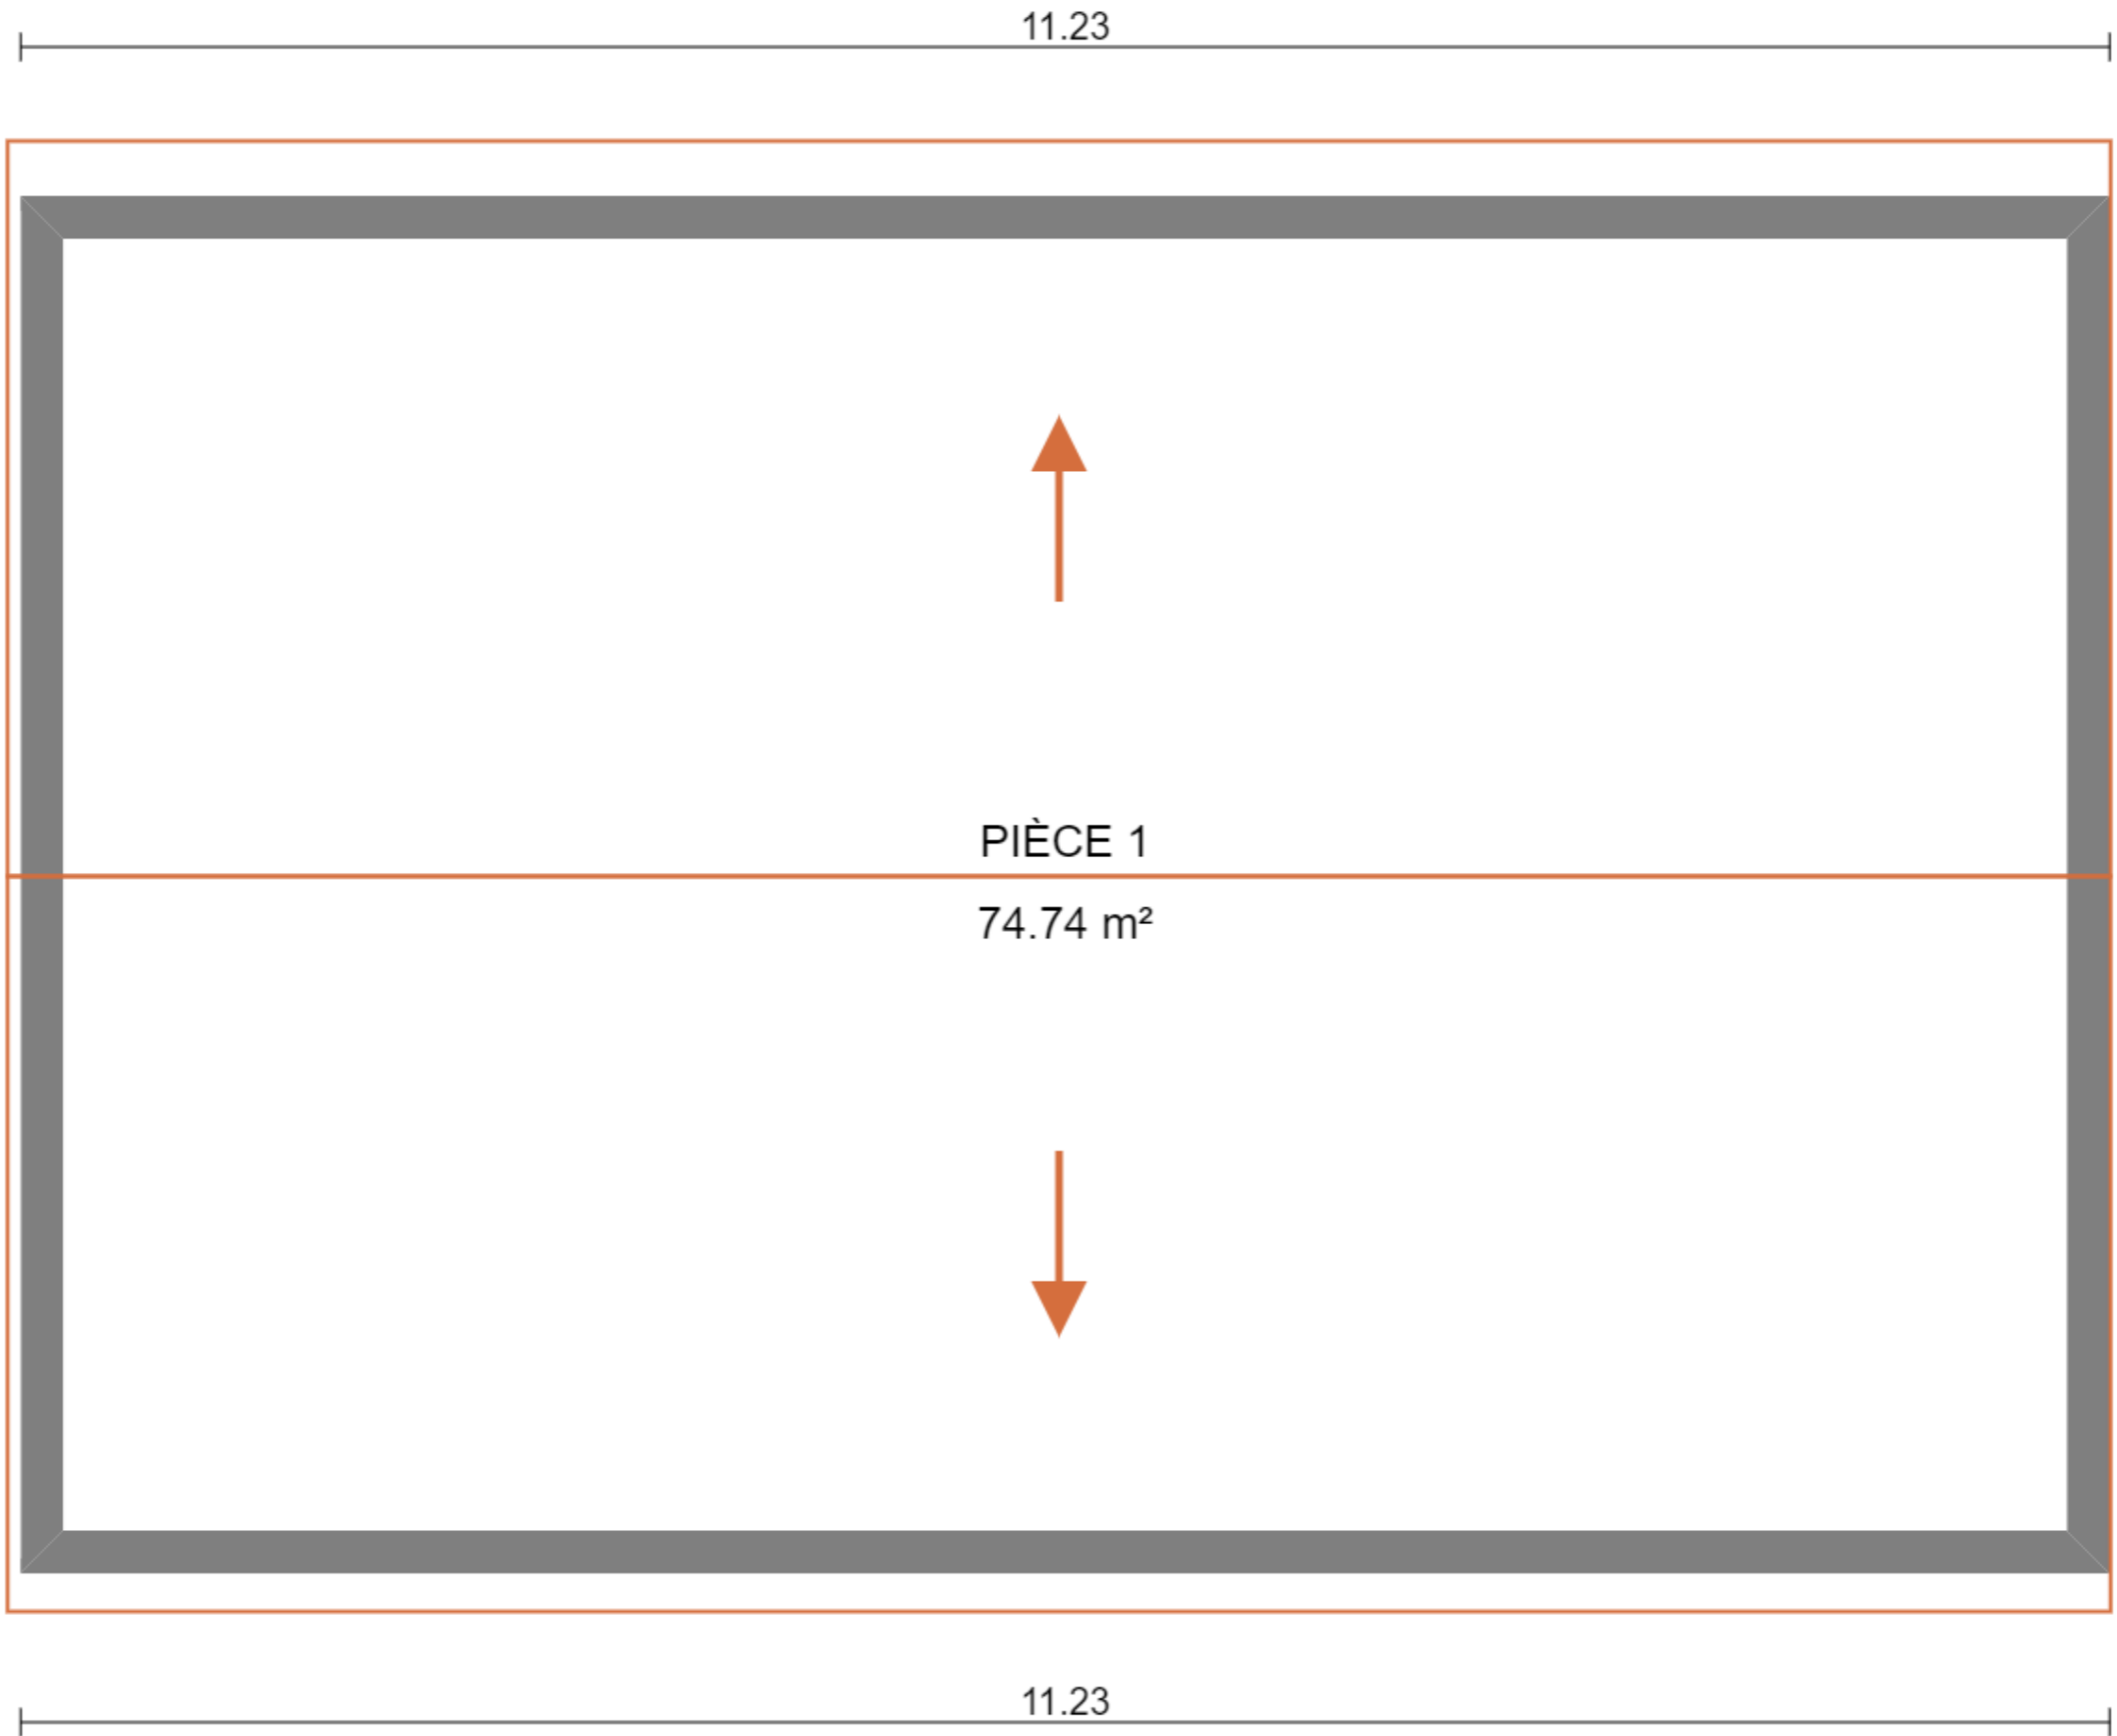

OK MAJ M-Design PMR 48 m ² + extension V3	2023-11-15T10:59
RDC	Ajusté - A3

7.40

11.23

PIÈCE 1
74.74 m²

7.40

11.23

OK MAJ M-Design PMR 48 m² + extension V3

2023-11-15T10:59

1 étage

Ajusté - A3